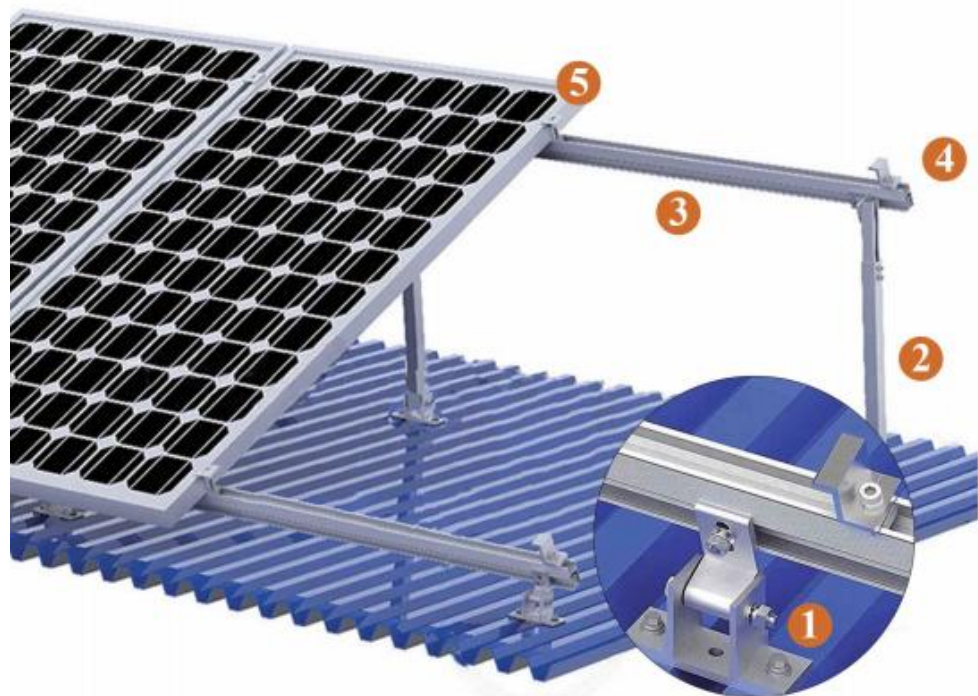

商品编号: MRM04

1 名称 前腿 2 名称 后腿 3 名称 轨道

4 名称 端夹 5 名称 中夹

技术说明书

产品名称	金属屋顶安装系统
商品编号	MRM04
系统材料	铝60055 - t5
扣件材料	304不锈钢
材质	阳极氧化膜
安装角度	15 - 30度
模块定位	横/竖
应用模块	框架/无框架
保修年限	10年

安装指南